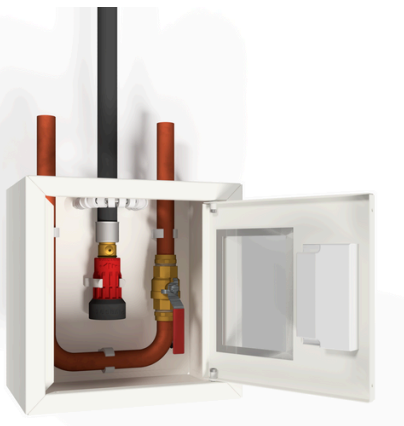

Pilariposti

Pilariposti on suunniteltu tiloihin, joissa seinät on varattu muuhun käyttöön, kuten myymälät ja teollisuushallit. Pilariposti kiinnitetään käsittelykorkeudelle pilariin tai seinään. Letkukela kiinnitetään ylös esimerkiksi hyllytason läpuolelle.

Pilariposti voidaan kiinnittää painonsa puolesta myös keveisiin väliseiniin. Suihkuputkikaappi (SV) on mahdollista upottaa seinärakenteisiin. Siinä tapauksessa letku kulkee seinän sisällä ylös letkukelaan. Pikapalopostikela sijoitetaan ylös kattorakenteisiin tai seinän takana olevaan varastoon tai muuhun sopivaan tilaan.

Suihkuputkikaappi / Pilariposti

Pilaripostin ovessa on erikoislukko rikottavalla lukkosuojalla. Käikäyttöisellä venttiilillä varustettuun kaappiin (SV) sisältyy 2 kpl letkunohjaimia, u-putkisto (Cu 28) ja 1" sulkuventtiili. Tyhjään kaappiin (IV) sisältyy ainoastaan 1 kpl letkunohjain.

Pilaripostille on aina valittava pariiksi letkukela.

Sulkuventtiilillä varustetulle kaapille soveltuvat pikapalopostikelat PV-23 tai PV-60. Ilman varusteita toimitettava suihkuputkikaappi soveltuu pariiksi esimerkiksi automaattiventtiilillä varustetulle pikapalopostikelalle PV-23A. Malleissa PV-57 on tila sammuttimelle. Valitse sammutin sivulta 21.

LVI-koodi	Malli	Koko
2956100	PV-7 SV	300x300x200 mm
2956099	PV-7 IV MINI	200x250x150 mm
2956093	PV-57 SV	300x800x290 mm
2956094	PV-57 IV	300x800x290 mm
2956441	PV letkun väliohjain	

PV-7 SV