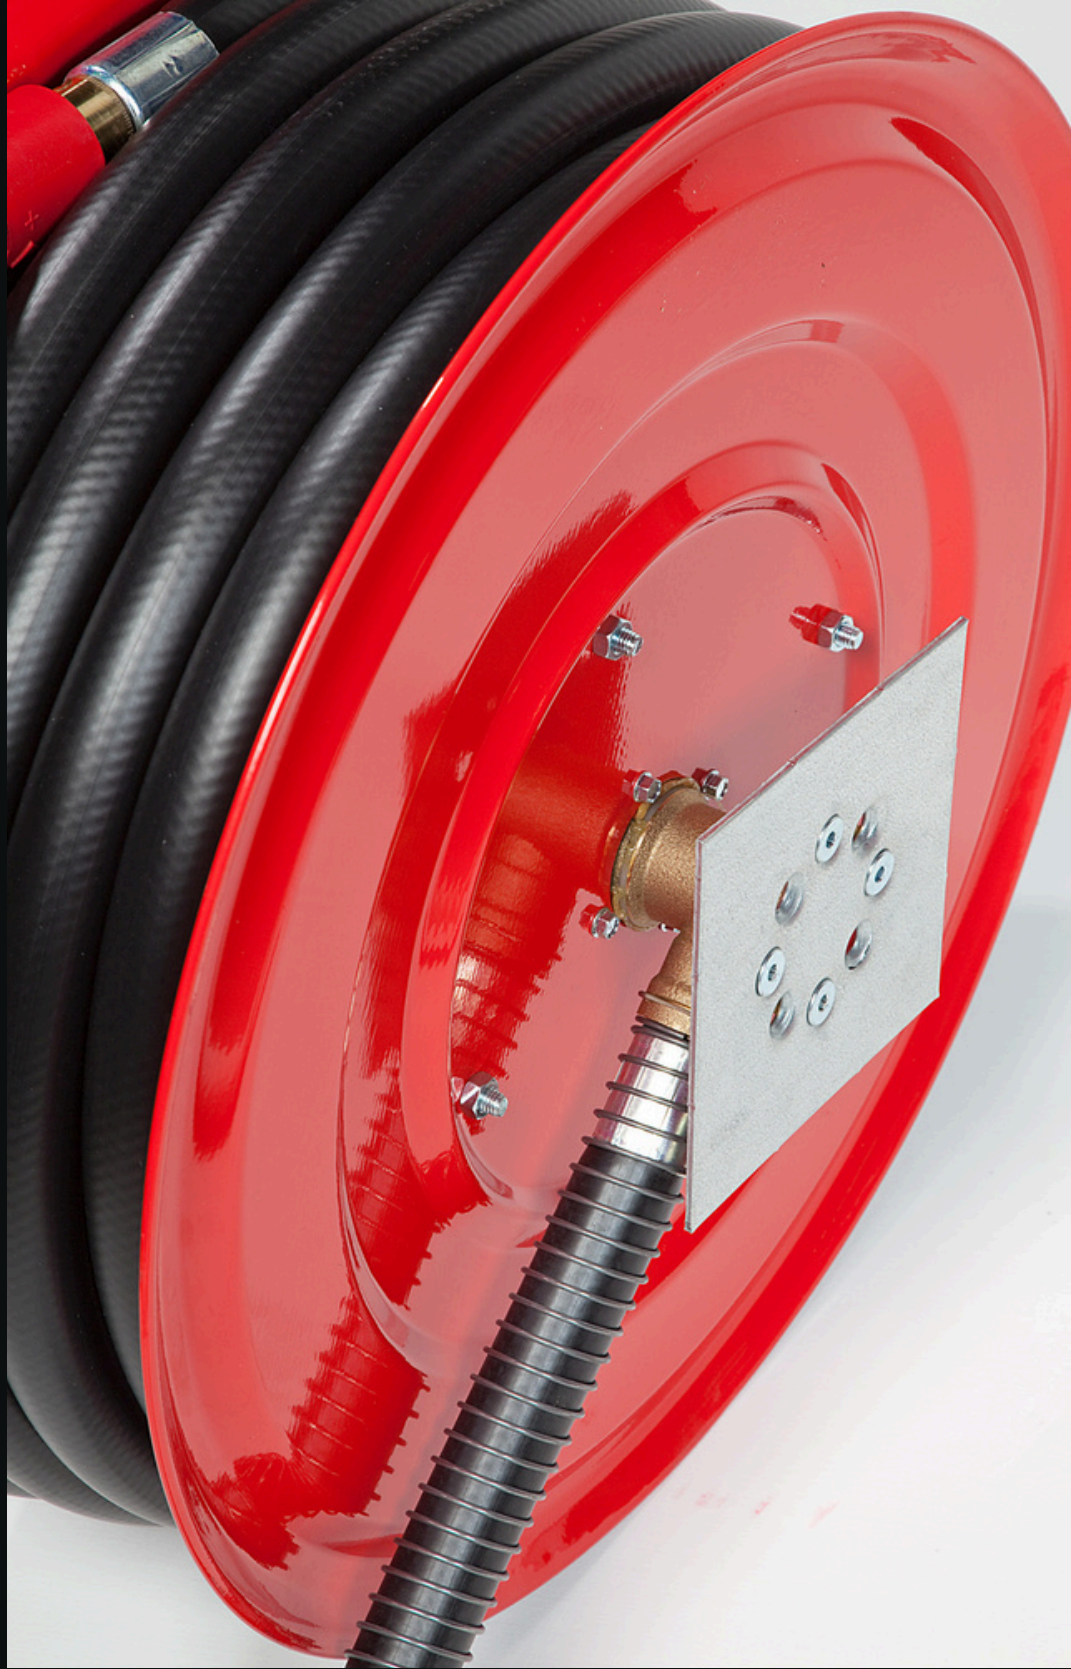

Suihkuputki 75 l/min, pitkä, G3/4" SK

Suihkuputki 100 l/min, pitkä, G3/4" SK

Suihkuputki 75 l/min, G3/4" UK

Suihkuputki 100 l/min, G3/4" UK

Suihkuputki 35 l/min, G3/4" UK

Pivaset

Building safety.

PATRUUNAPOLKU 5 • 79100 LEPPÄVIRTA • PUH. 020 1230 800 • WWW.PIVASET.FI