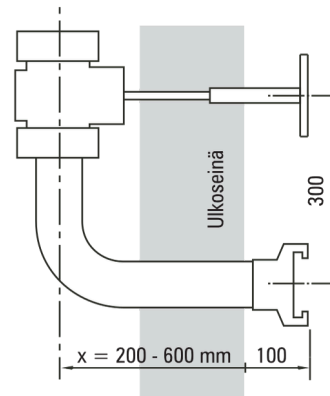

Ilmoita ulkoseinän etäisyys (mitta x) putkikeskiöstä tai seinän paksuus tilatessasi ulkopalopostia.