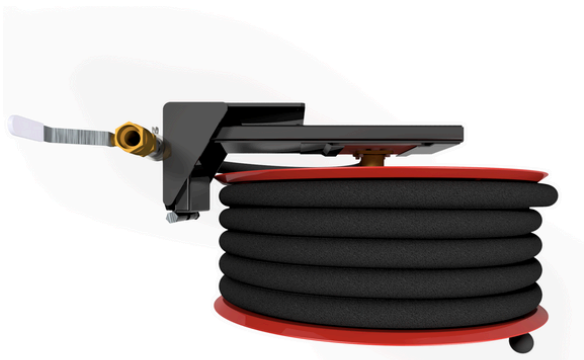

PV-25 Kääntökela seinäasennus, kääntö-varrella

Halkaisija 550 x syvyys 250/300 mm

Pikapalopostiksi suunniteltu letkukela, jossa on letkun purkamista ja kelausta helpottava kääntövarsi (ulkonema 750 mm). Muuhun käyttöön suosittelemme teollisuusmallia. Sisältää palopostiletkun ja suora-/sumusuihkuputken, 1" sulkuventtiilin, yhdysletkun ja takaisinkelausnupin.

Kääntövarsi saatavana myös erikseen, kysy myynnistä!

LVI-koodi	Malli	Koko Ø/L
2956402	PV-25	19mm/20m
2956404	PV-25	19mm/25m
2956406	PV-25	19mm/30m
2956412	PV-25	25mm/20m
2956414	PV-25	25mm/25m
2956416	PV-25	25mm/30m
2956400	PV-25	ilman letkua ja suihkuputkea

PV-25

Mallissa on letkun purkamista ja kelausta helpottava kääntövarsi.

Jos käyttötarkoitus on jokin muu, valitse letkuyhdistelmä käyttötarkoituksen mukaan sivuilta 23-24.

PV-22 Minikela seinäasennuslevyllä

Halkaisija 390 x syvyys 250 mm

Erittäin pienikokoinen teräsrakenteinen letkukela. Varustettu seinätelineellä, letkunohjaimella, 1" sulkuventtiilillä, yhdysputkella ja takaisinkelausnupilla. 19 mm palopostiletkulla varustetussa kelassa on suora-/sumusuihkuputki ja 16 mm kasteluletkulla varustetussa kelassa on mukana kastelupistooli.

LVI-koodi	Malli	Koko Ø/L
2956352	PV-22	16mm/25m
2956442	PV-22	19mm/15m
2956443	PV-22	19mm/20m
2956350	PV-22	Ilman letkua/suihkuputkea

Jos käyttötarkoitus on jokin muu, valitse letkuyhdistelmä käyttötarkoituksen mukaan sivuilta 23-24. Maksimiletkukoot 12 mm / 30 m, 16 mm / 25 m tai 19 mm / 20 m.